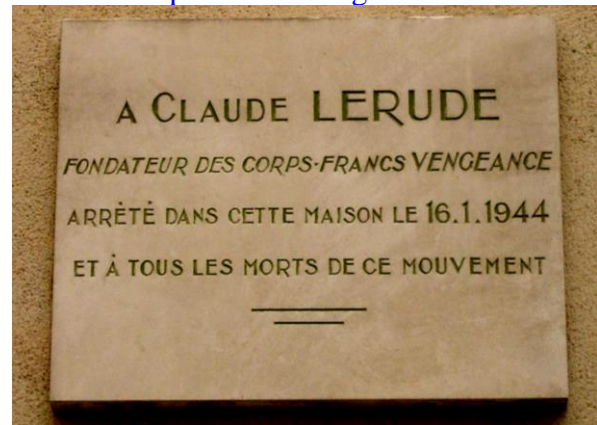

..... 87 rue de Coulmiers : plaque à Claude LERUDE,
avec mention « [Corps Francs Vengeance](#) ».

..... rue Paul Baudin : plaque⁸ à Guy LEVERNE
..... lycée Pothier : plaque à Claude LERUDE
..... rue Sébastien TERRAMORSI
..... 58 rue de la Bretonnerie : plaque à Sébastien
TERRAMORSI, avec mention des « [Corps Francs
Vengeance](#) ».